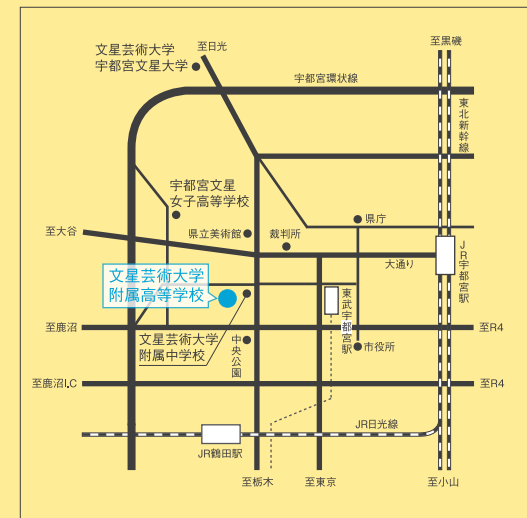

文星芸術大学附属高等学校

〒320-0865 栃木県宇都宮市睦町1-4
TEL 028-636-8585 FAX028-633-2321
URL <http://www.bunsei.ed.jp>
E-mail info@bunsei-art.ac.jp