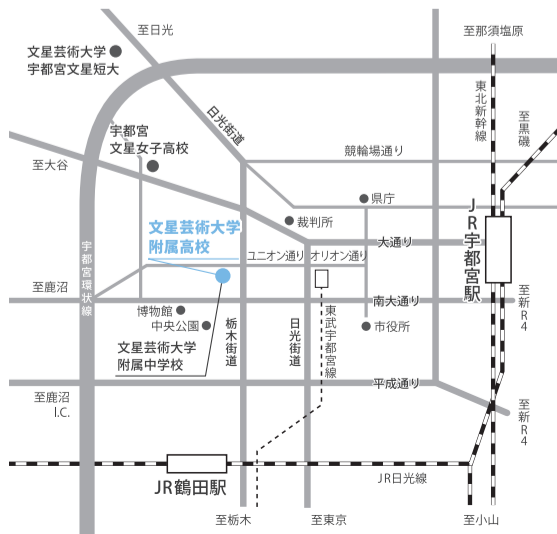

- 染色の体験授業
- 在校生の作品見学
- 卒業生・在校生との懇親会
- 校内見学ツアー

総合ビジネス科

〈体験学習内容〉

- 情報処理の体験授業
- 在校生のプレゼンテーション
- BASICの体験授業
- 校内見学ツアー

※体験学習は昨年度の内容です

部活動見学

全国レベルの部活が見学できる!

一日体験学習

8月6日〔土〕宇都宮・河内地区以外の中学校

8月7日〔日〕宇都宮・河内地区の中学校

入試説明・進学相談会

第1回 10月 8日〔土〕 第3回 11月 5日〔土〕

第2回 10月 22日〔土〕 第4回 11月 12日〔土〕

美術デザイン実技体験会

第1回 10月 22日〔土〕 第3回 11月 12日〔土〕

第2回 11月 5日〔土〕

アクセス

JR宇都宮駅から

JR宇都宮駅(西口)より関東バス(10番乗り場)、砦上営業所行き・長坂経由新鹿沼行きバス乗車、文星芸術大学附属中高下車/所要時間15分/運賃210円

東武宇都宮駅から

東武宇都宮駅よりユニオン通り経由で鹿沼方面へ約1km/所要時間徒歩約20分

文星芸術大学附属高等学校

〒320-0865 栃木県宇都宮市睦町1-4
TEL:028-636-8585 FAX:028-633-2321
URL <http://www.bunsei.ed.jp>
E-mail info@bunsei-art.ac.jp